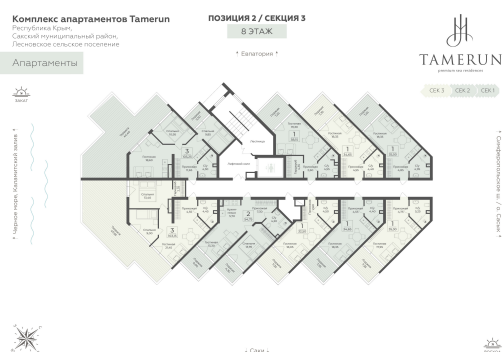

<https://cid.ru/choice-apartment/flat-6906761/>

№ апартаментов: 816

Этаж: 8

Площадь: 35.3 кв. м.

Стоимость м2: 379 010

Стоимость: 13 379 053

Действительно на: 01.06.2026

Расположение на этаже

Расположение на генплане