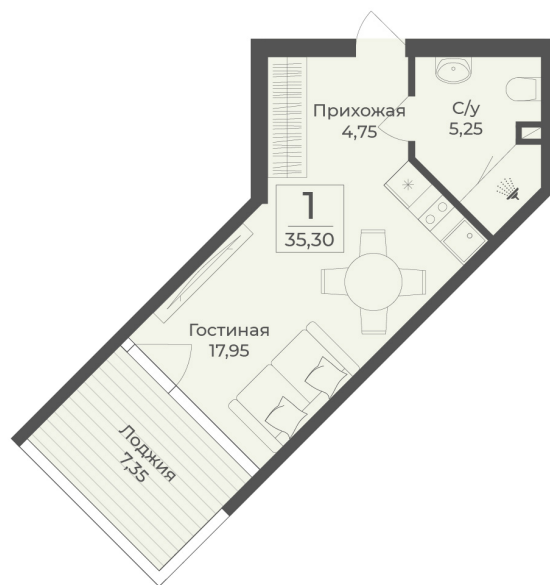

<https://cid.ru/choice-apartment/flat-6906761/>

№ апартаментов: 816

Этаж: 8

Площадь: 35.3 кв. м.

Стоимость м2: 379 010

Стоимость: 13 379 053

Действительно на: 01.06.2026

Расположение на этаже

Расположение на генплане