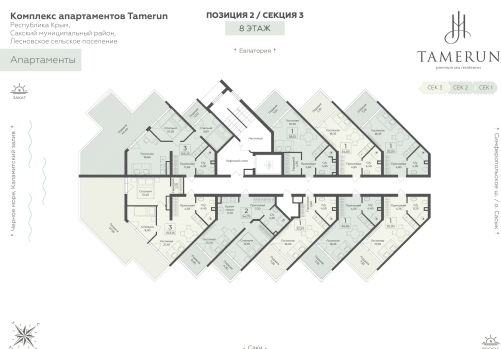

<https://cid.ru/choice-apartment/flat-6906761/>

№ апартаментов: 816

Этаж: 8

Площадь: 35.3 кв. м.

Стоимость м2: 379 010

Стоимость: 13 379 053

Действительно на: 14.04.2026

Расположение на этаже

Расположение на генплане