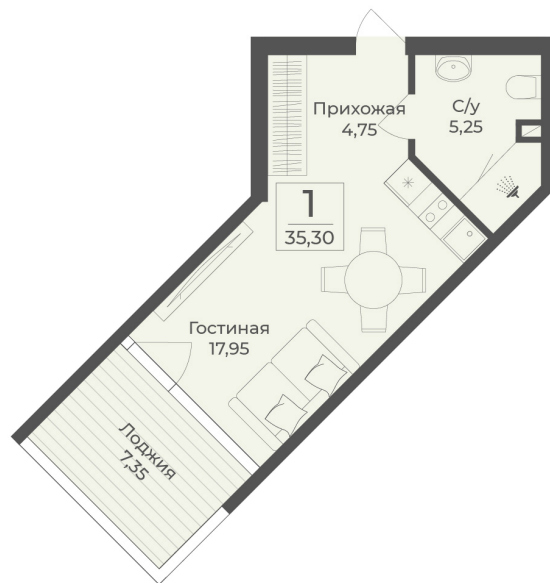

<https://cid.ru/choice-apartment/flat-6906761/>

№ апартаментов: 816

Этаж: 8

Площадь: 35.3 кв. м.

Стоимость м2: 379 010

Стоимость: 13 379 053

Действительно на: 14.04.2026

Расположение на этаже

Расположение на генплане