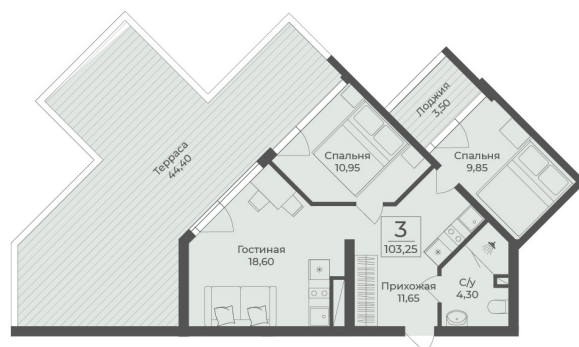

<https://cid.ru/choice-apartment/flat-6906756/>

№ апартаментов: 821

Этаж: 8

Площадь: 103.25 кв. м.

Стоимость м2: 302 850

Стоимость: 31 269 263

Действительно на: 27.05.2026

Расположение на этаже

Расположение на генплане