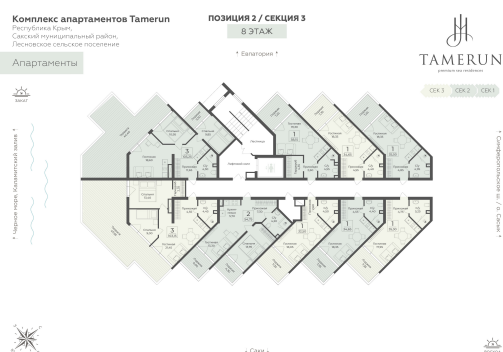

<https://cid.ru/choice-apartment/flat-6906756/>

№ апартаментов: 821

Этаж: 8

Площадь: 103.25 кв. м.

Стоимость м2: 302 850

Стоимость: 31 269 263

Действительно на: 27.05.2026

Расположение на этаже

Расположение на генплане