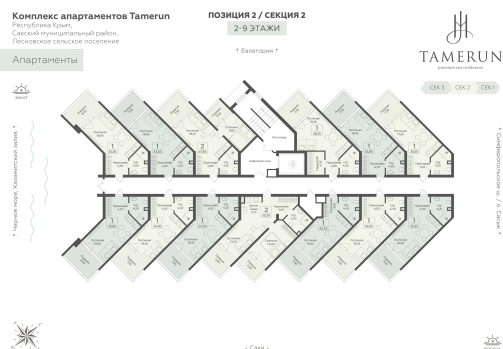

<https://cid.ru/choice-apartment/flat-6906731/>

№ апартаментов: 615

Этаж: 6

Площадь: 35.85 кв. м.

Стоимость м2: 365 120

Стоимость: 13 089 552

Действительно на: 27.05.2026

Расположение на этаже

Расположение на генплане