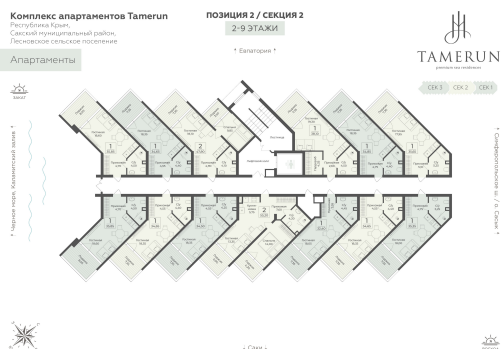

<https://cid.ru/choice-apartment/flat-6906727/>

№ апартаментов: 610

Этаж: 6

Площадь: 34.65 кв. м.

Стоимость м2: 366 370

Стоимость: 12 694 721

Действительно на: 27.05.2026

Расположение на этаже

Расположение на генплане