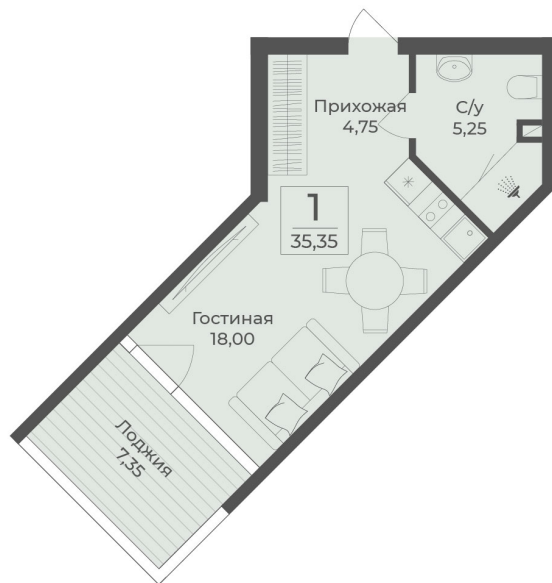

<https://cid.ru/choice-apartment/flat-6906725/>

№ апартаментов: 609

Этаж: 6

Площадь: 35.35 кв. м.

Стоимость м2: 365 680

Стоимость: 12 926 788

Действительно на: 27.05.2026

Расположение на этаже

Расположение на генплане