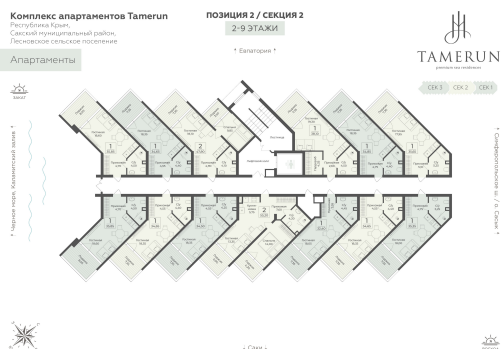

<https://cid.ru/choice-apartment/flat-6906725/>

№ апартаментов: 609

Этаж: 6

Площадь: 35.35 кв. м.

Стоимость м2: 365 680

Стоимость: 12 926 788

Действительно на: 27.05.2026

Расположение на этаже

Расположение на генплане