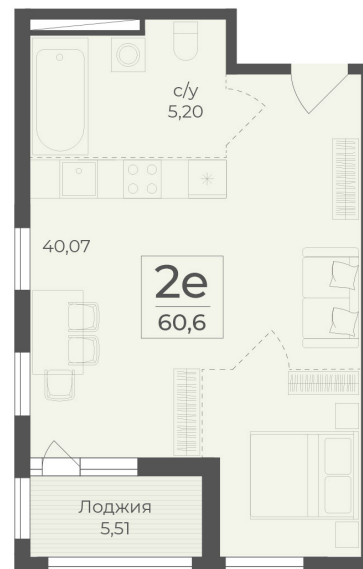

<https://cid.ru/choice-flat/flat-6906475/>

№ квартиры: 429

Этаж: 4

Площадь: 60.6 кв. м.

Стоимость м2: 356 400

Стоимость: 21 597 840

Действительно на: 03.06.2026

Расположение на этаже

Расположение на генплане