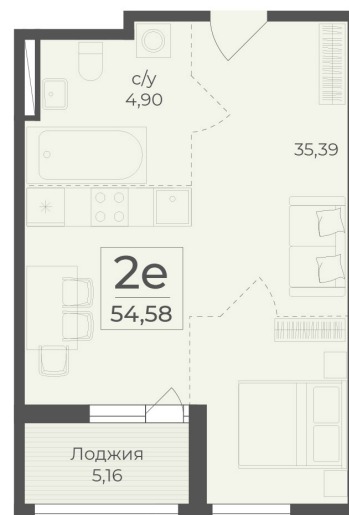

<https://cid.ru/choice-flat/flat-6906389/>

№ квартиры: 484  
Этаж: 10  
Площадь: 54.58 кв. м.

**Стоимость м2: 367 400**  
**Стоимость: 20 052 692**

Действительно на: 26.05.2026

### Расположение на этаже