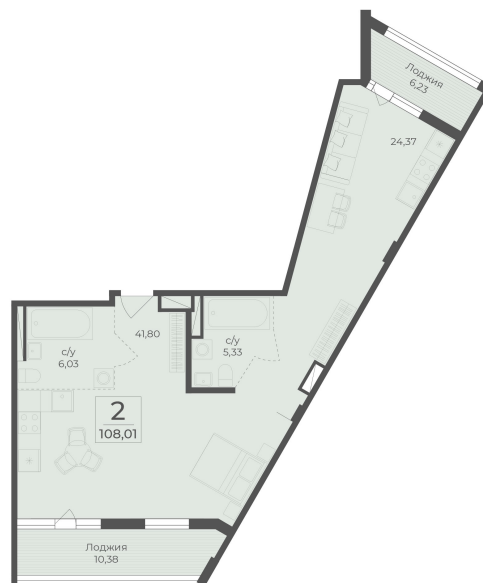

<https://cid.ru/choice-flat/flat-6906206/>

№ квартиры: 402/403

Этаж: 7

Площадь: 108.01 кв. м.

**Стоимость м2: 331 010**

**Стоимость: 35 752 390**

Действительно на: 26.05.2026

### Расположение на этаже

### Расположение на генплане