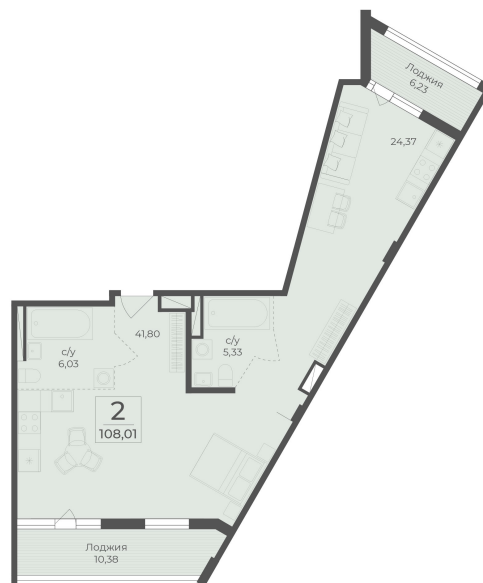

<https://cid.ru/choice-flat/flat-6906205/>

№ квартиры: 372/373

Этаж: 4

Площадь: 108.01 кв. м.

Стоимость м2: 323 810

Стоимость: 34 974 718

Действительно на: 04.04.2026

Расположение на этаже

Расположение на генплане