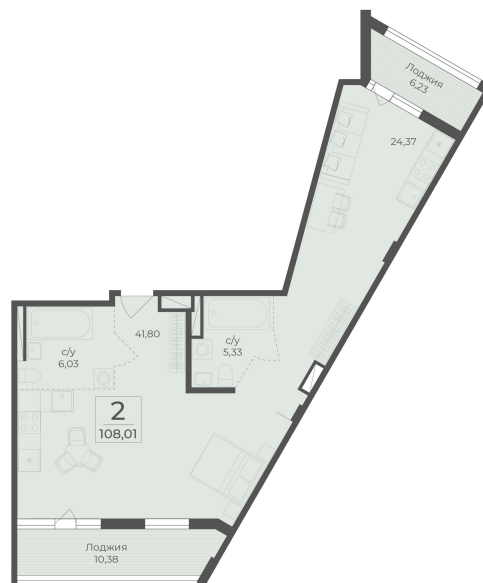

<https://cid.ru/choice-flat/flat-6906205/>

№ квартиры: 372/373

Этаж: 4

Площадь: 108.01 кв. м.

**Стоимость м2: 323 810**

**Стоимость: 34 974 718**

Действительно на: 26.05.2026

### Расположение на этаже

### Расположение на генплане