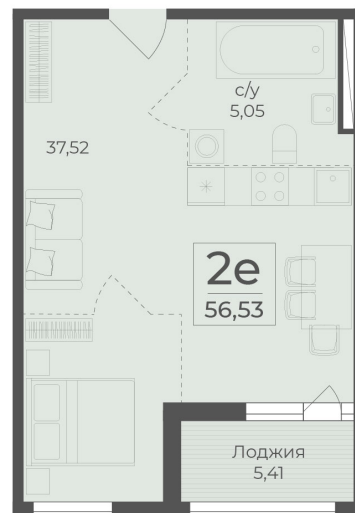

<https://cid.ru/choice-flat/flat-6906051/>

№ квартиры: 310

Этаж: 9

Площадь: 56.53 кв. м.

Стоимость м2: 357 450

Стоимость: 20 206 649

Действительно на: 26.05.2026

Расположение на этаже

Расположение на генплане

Жилой комплекс Botanica
Республика Крым, г. Ялта, пгт. Массандра

СЕКЦИЯ 4
9 ЭТАЖ

БОТАНИКА
Ялта

Квартиры

ул. Винодела Егорова

ул. Угумлиева

ул. Коммунальная