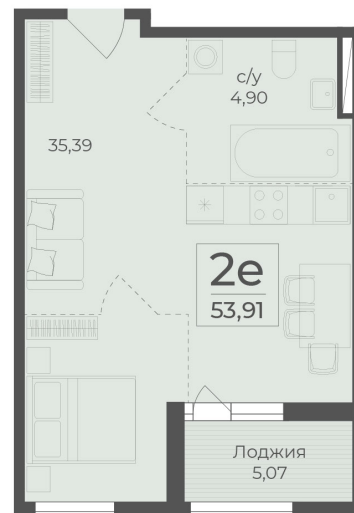

<https://cid.ru/choice-flat/flat-6906050/>

№ квартиры: 312  
Этаж: 9  
Площадь: 53.91 кв. м.

**Стоимость м2: 367 950**  
**Стоимость: 19 836 185**

Действительно на: 26.05.2026

### Расположение на этаже