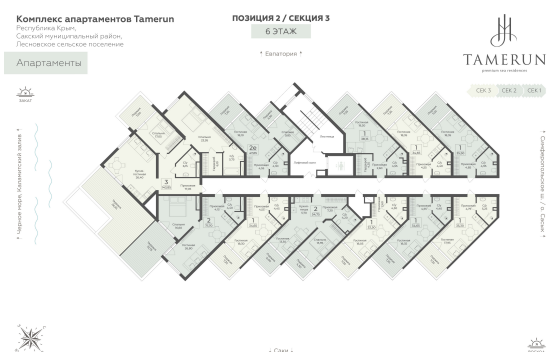

<https://cid.ru/choice-apartment/flat-6905742/>

№ апартаментов: 623

Этаж: 6

Площадь: 47.65 кв. м.

Стоимость м2: 324 240

Стоимость: 15 450 036

Действительно на: 27.05.2026

Расположение на этаже

Расположение на генплане