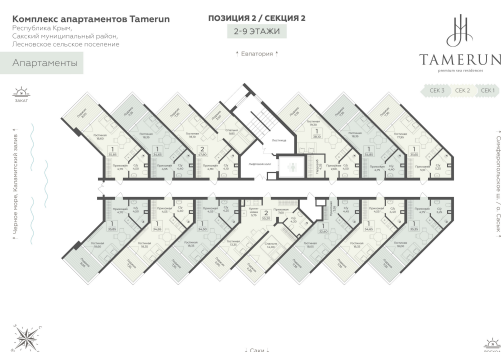

<https://cid.ru/choice-apartment/flat-6905680/>

№ апартаментов: 435

Этаж: 4

Площадь: 35.65 кв. м.

Стоимость м2: 336 560

Стоимость: 11 998 364

Действительно на: 27.05.2026

Расположение на этаже

Расположение на генплане