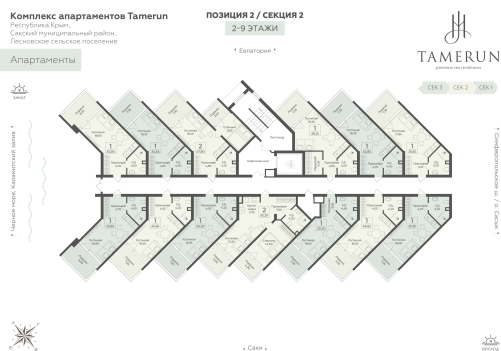

<https://cid.ru/choice-apartment/flat-6905669/>

№ апартаментов: 430

Этаж: 4

Площадь: 35.85 кв. м.

**Стоимость м2: 336 400**

**Стоимость: 12 059 940**

Действительно на: 27.05.2026

### Расположение на этаже

### Расположение на генплане