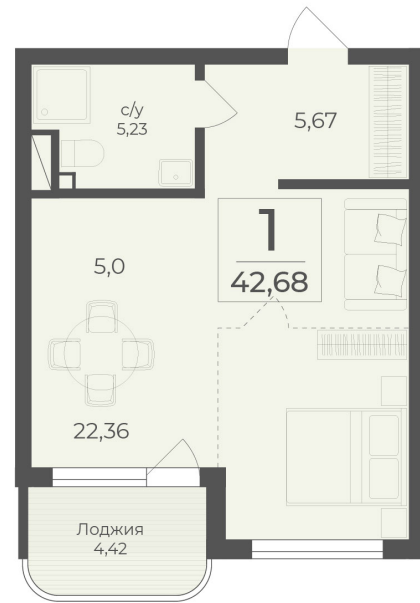

<https://cid.ru/choice-apartment/flat-6905480/>

№ апартаментов: 59

Этаж: 2

Площадь: 42.68 кв. м.

**Стоимость м2: 379 300**

**Стоимость: 16 188 524**

Действительно на: 14.03.2026

### Расположение на этаже

### Расположение на генплане