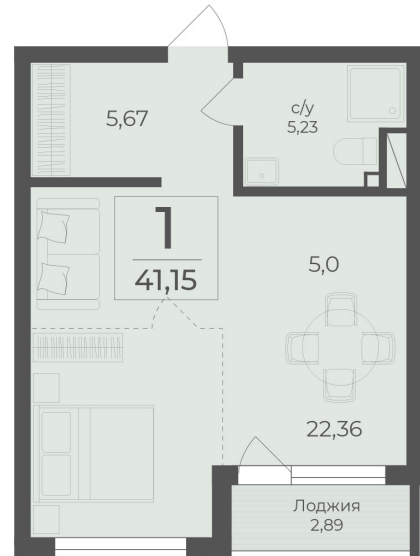

<https://cid.ru/choice-apartment/flat-6905451/>

№ апартаментов: 56

Этаж: 2

Площадь: 41.15 кв. м.

**Стоимость м2: 379 300**

**Стоимость: 15 608 195**

Действительно на: 14.04.2026

### Расположение на этаже

### Расположение на генплане