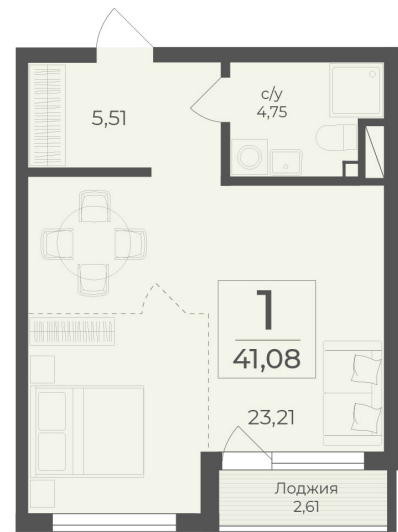

<https://cid.ru/choice-apartment/flat-6905437/>

№ апартаментов: 14

Этаж: 4

Площадь: 41.08 кв. м.

Стоимость м2: 385 500

Стоимость: 15 836 340

Действительно на: 16.04.2026

Расположение на этаже

Расположение на генплане