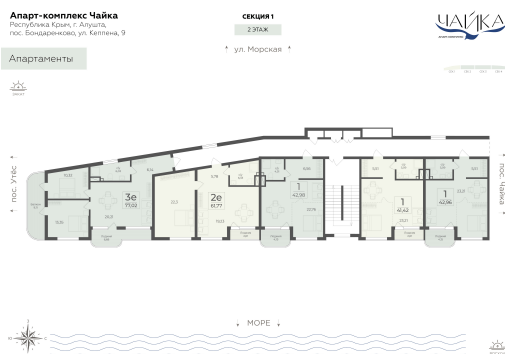

<https://cid.ru/choice-apartment/flat-6905434/>

№ апартаментов: 5

Этаж: 2

Площадь: 42.96 кв. м.

**Стоимость м2: 374 750**

**Стоимость: 16 099 260**

Действительно на: 16.04.2026

### Расположение на этаже

### Расположение на генплане