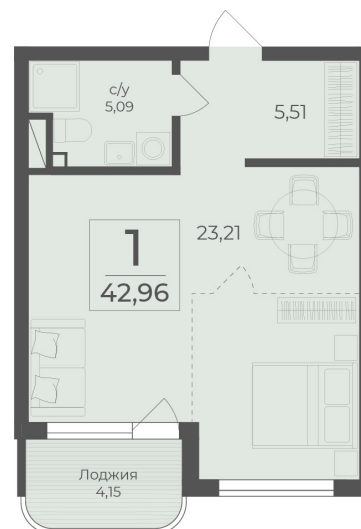

<https://cid.ru/choice-apartment/flat-6905434/>

№ апартаментов: 5

Этаж: 2

Площадь: 42.96 кв. м.

**Стоимость м2: 374 750**

**Стоимость: 16 099 260**

Действительно на: 16.04.2026

### Расположение на этаже