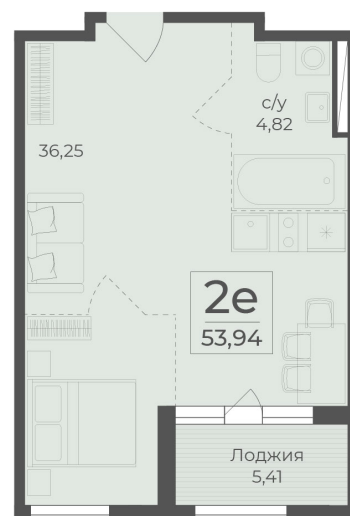

<https://cid.ru/choice-flat/flat-6899165/>

№ квартиры: 448
Этаж: 6
Площадь: 53.94 кв. м.

Стоимость м2: 361 900
Стоимость: 19 520 886

Действительно на: 04.04.2026

Расположение на этаже

Расположение на генплане