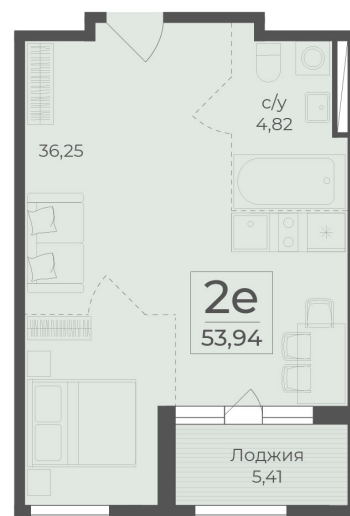

<https://cid.ru/choice-flat/flat-6899165/>

№ квартиры: 448

Этаж: 6

Площадь: 53.94 кв. м.

**Стоимость м2: 361 900**

**Стоимость: 19 520 886**

Действительно на: 26.05.2026

### Расположение на этаже