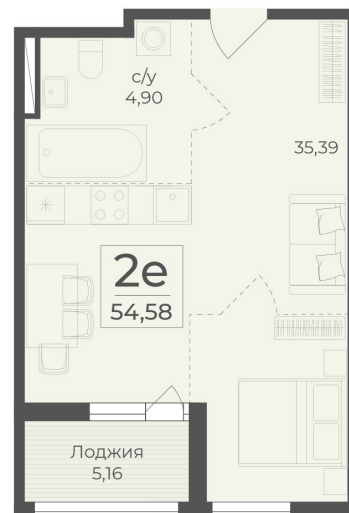

<https://cid.ru/choice-flat/flat-6889576/>

№ квартиры: 505  
Этаж: 13  
Площадь: 54.58 кв. м.

**Стоимость м2: 367 400**  
**Стоимость: 20 052 692**

Действительно на: 26.05.2026

### Расположение на этаже