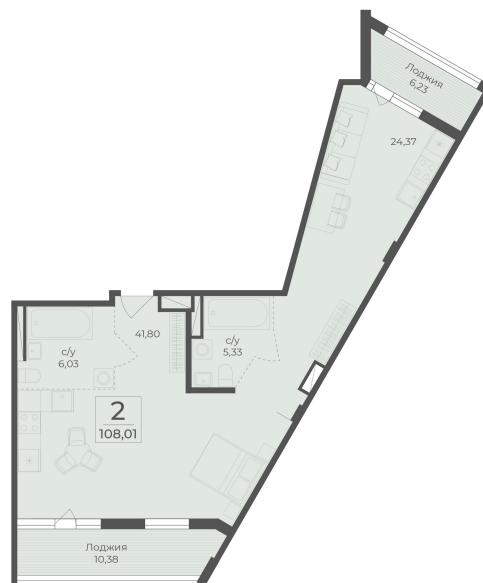

<https://cid.ru/choice-flat/flat-6889527/>

№ квартиры: 382/383

Этаж: 5

Площадь: 108.01 кв. м.

Стоимость м2: 323 810

Стоимость: 34 974 718

Действительно на: 26.05.2026

Расположение на этаже

Расположение на генплане