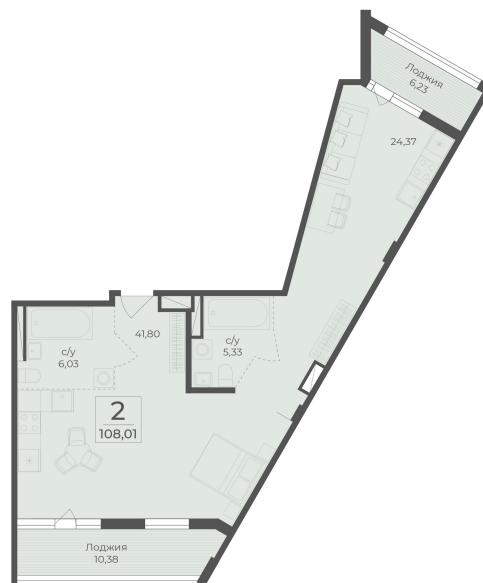

<https://cid.ru/choice-flat/flat-6889527/>

№ квартиры: 382/383

Этаж: 5

Площадь: 108.01 кв. м.

**Стоимость м2: 323 810**

**Стоимость: 34 974 718**

Действительно на: 04.04.2026

### Расположение на этаже

### Расположение на генплане