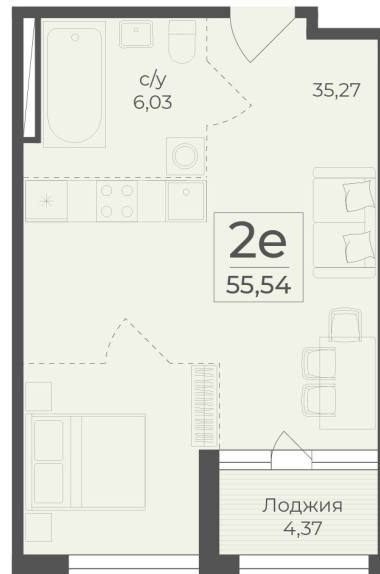

<https://cid.ru/choice-flat/flat-6889515/>

№ квартиры: 188  
Этаж: 2  
Площадь: 55.54 кв. м.

**Стоимость м2: 358 950**  
**Стоимость: 19 936 083**

Действительно на: 03.06.2026

### Расположение на этаже

### Расположение на генплане