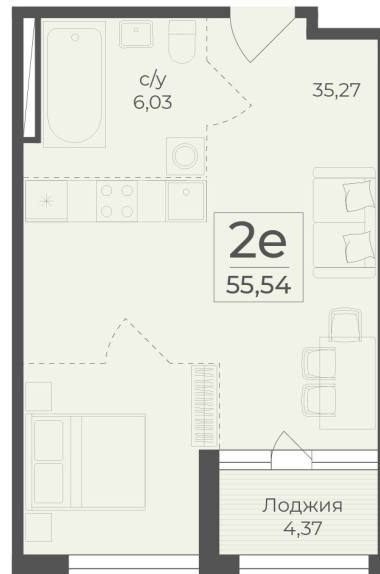

<https://cid.ru/choice-flat/flat-6889515/>

№ квартиры: 188
Этаж: 2
Площадь: 55.54 кв. м.

Стоимость м2: 358 700
Стоимость: 19 922 198

Действительно на: 19.04.2026

Расположение на этаже

Расположение на генплане