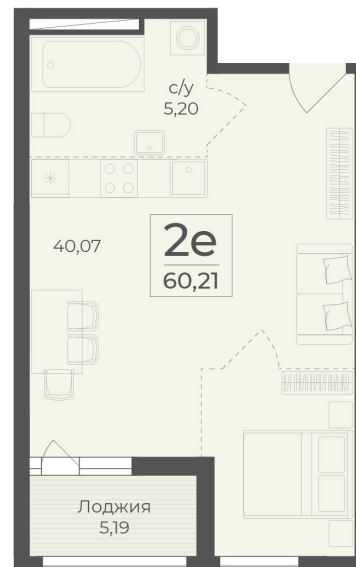

<https://cid.ru/choice-flat/flat-6889513/>

№ квартиры: 288

Этаж: 6

Площадь: 60.21 кв. м.

Стоимость м2: 354 200

Стоимость: 21 326 382

Действительно на: 19.04.2026

Расположение на этаже

Расположение на генплане