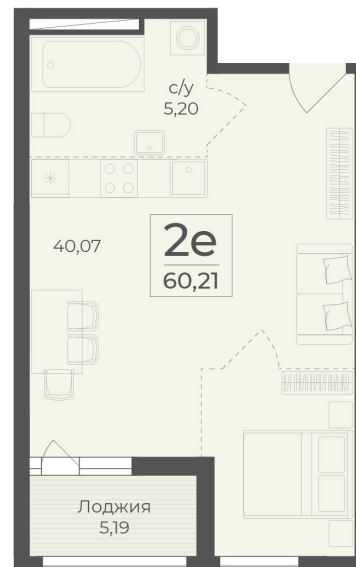

<https://cid.ru/choice-flat/flat-6889513/>

№ квартиры: 288

Этаж: 6

Площадь: 60.21 кв. м.

Стоимость м2: 354 450

Стоимость: 21 341 435

Действительно на: 03.06.2026

Расположение на этаже

Расположение на генплане