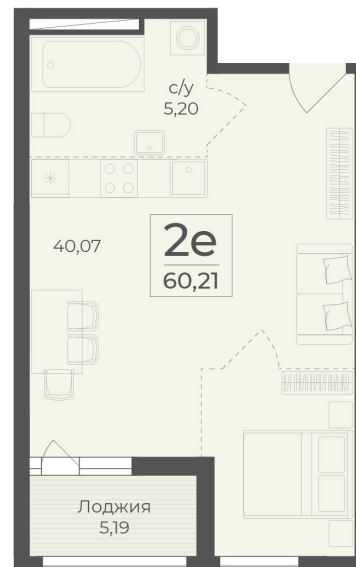

<https://cid.ru/choice-flat/flat-6889512/>

№ квартиры: 266

Этаж: 4

Площадь: 60.21 кв. м.

Стоимость м2: 354 200

Стоимость: 21 326 382

Действительно на: 30.04.2026

Расположение на этаже

Расположение на генплане