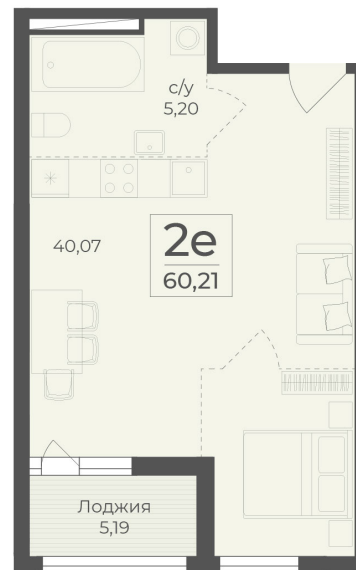

<https://cid.ru/choice-flat/flat-6889510/>

№ квартиры: 244

Этаж: 2

Площадь: 60.21 кв. м.

**Стоимость м2: 336 740**

**Стоимость: 20 275 115**

Действительно на: 27.05.2026

### Расположение на этаже

### Расположение на генплане