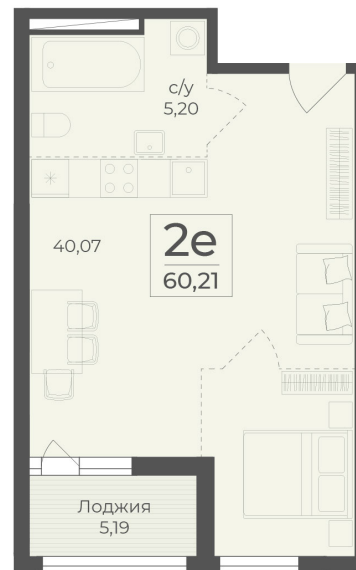

<https://cid.ru/choice-flat/flat-6889510/>

№ квартиры: 244

Этаж: 2

Площадь: 60.21 кв. м.

Стоимость м2: 336 490

Стоимость: 20 260 063

Действительно на: 04.04.2026

Расположение на этаже

Расположение на генплане