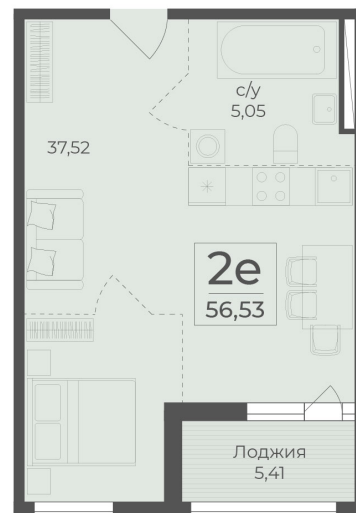

<https://cid.ru/choice-flat/flat-6889509/>

№ квартиры: 285

Этаж: 6

Площадь: 56.53 кв. м.

Стоимость м2: 357 450

Стоимость: 20 206 649

Действительно на: 27.05.2026

Расположение на этаже

Расположение на генплане