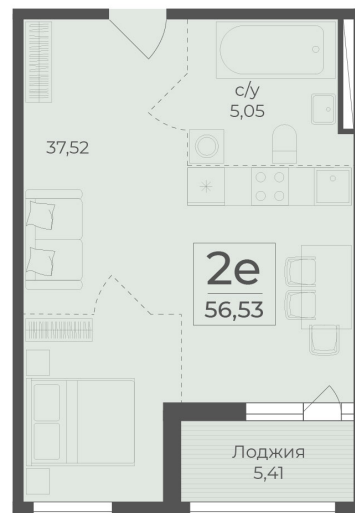

<https://cid.ru/choice-flat/flat-6889509/>

№ квартиры: 285

Этаж: 6

Площадь: 56.53 кв. м.

Стоимость м2: 357 200

Стоимость: 20 192 516

Действительно на: 04.04.2026

Расположение на этаже

Расположение на генплане