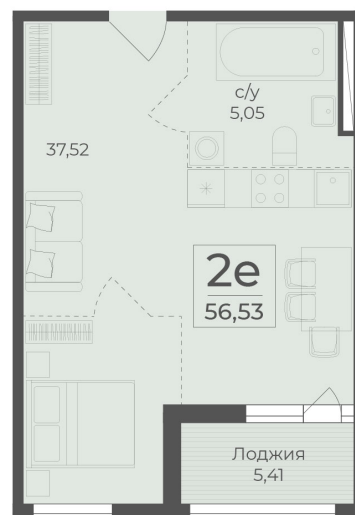

<https://cid.ru/choice-flat/flat-6889507/>

№ квартиры: 252

Этаж: 3

Площадь: 56.53 кв. м.

**Стоимость м2: 357 450**

**Стоимость: 20 206 649**

Действительно на: 27.05.2026

### Расположение на этаже