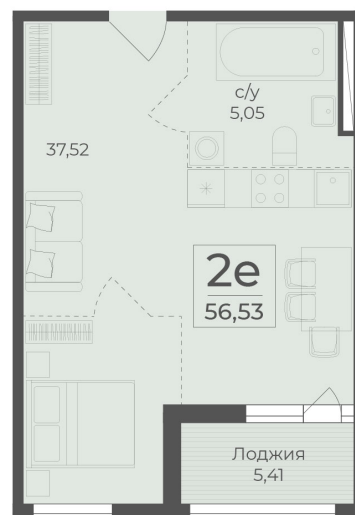

<https://cid.ru/choice-flat/flat-6889507/>

№ квартиры: 252

Этаж: 3

Площадь: 56.53 кв. м.

**Стоимость м2: 357 200**

**Стоимость: 20 192 516**

Действительно на: 04.04.2026

### Расположение на этаже