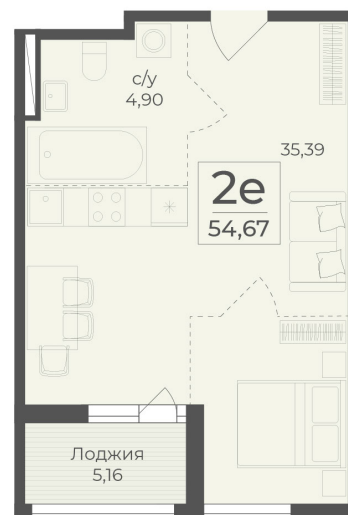

<https://cid.ru/choice-flat/flat-6889503/>

№ квартиры: 253

Этаж: 3

Площадь: 54.67 кв. м.

Стоимость м2: 359 200

Стоимость: 19 637 464

Действительно на: 16.03.2026

Расположение на этаже

Расположение на генплане