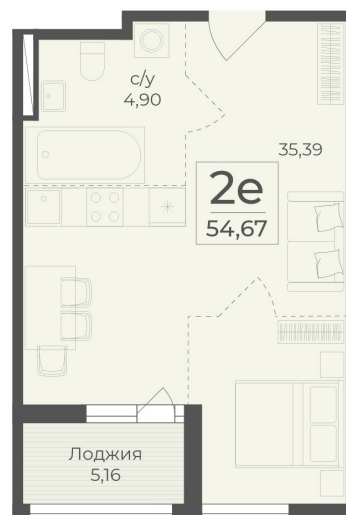

<https://cid.ru/choice-flat/flat-6889503/>

№ квартиры: 253

Этаж: 3

Площадь: 54.67 кв. м.

Стоимость м2: 359 450

Стоимость: 19 651 132

Действительно на: 27.05.2026

Расположение на этаже

Расположение на генплане