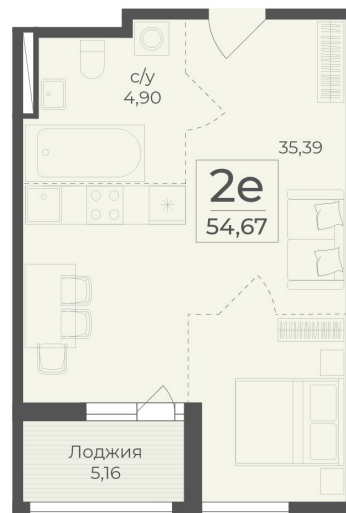

<https://cid.ru/choice-flat/flat-6889502/>

№ квартиры: 242

Этаж: 2

Площадь: 54.67 кв. м.

Стоимость м2: 341 490

Стоимость: 18 669 258

Действительно на: 27.05.2026

Расположение на этаже

Расположение на генплане