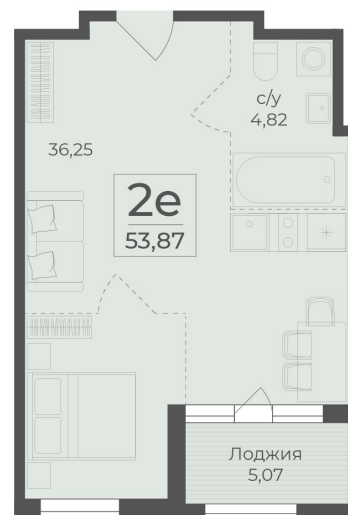

<https://cid.ru/choice-flat/flat-6889500/>

№ квартиры: 261
Этаж: 4
Площадь: 53.87 кв. м.

Стоимость м2: 362 150
Стоимость: 19 509 021

Действительно на: 03.06.2026

Расположение на этаже

Расположение на генплане