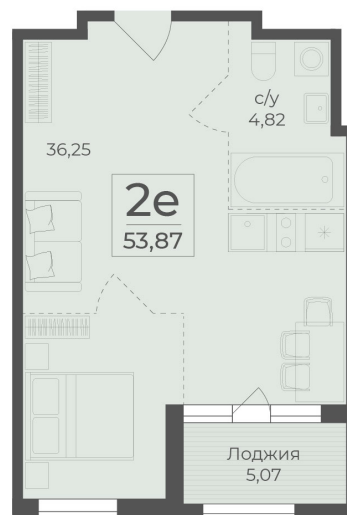

<https://cid.ru/choice-flat/flat-6889499/>

№ квартиры: 250

Этаж: 3

Площадь: 53.87 кв. м.

**Стоимость м2: 361 900**

**Стоимость: 19 495 553**

Действительно на: 04.04.2026

### Расположение на этаже