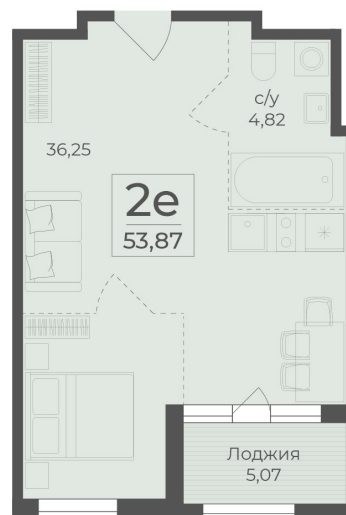

<https://cid.ru/choice-flat/flat-6889499/>

№ квартиры: 250

Этаж: 3

Площадь: 53.87 кв. м.

**Стоимость м2: 362 150**

**Стоимость: 19 509 021**

Действительно на: 27.05.2026

### Расположение на этаже

### Расположение на генплане