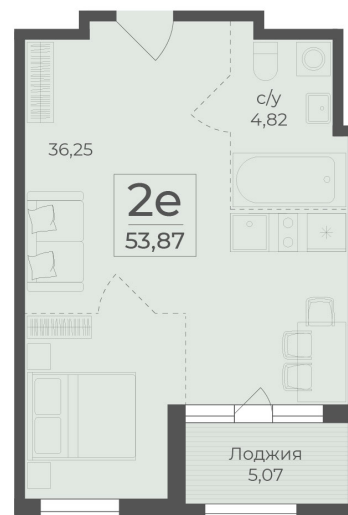

<https://cid.ru/choice-flat/flat-6889498/>

№ квартиры: 239

Этаж: 2

Площадь: 53.87 кв. м.

Стоимость м2: 344 050

Стоимость: 18 533 974

Действительно на: 27.05.2026

Расположение на этаже

Расположение на генплане