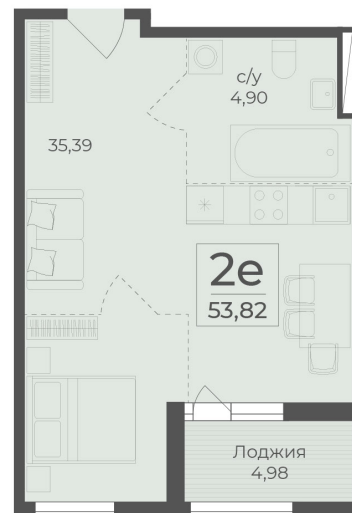

<https://cid.ru/choice-flat/flat-6889496/>

№ квартиры: 265

Этаж: 4

Площадь: 53.82 кв. м.

**Стоимость м2: 362 150**

**Стоимость: 19 490 913**

Действительно на: 27.05.2026

### Расположение на этаже