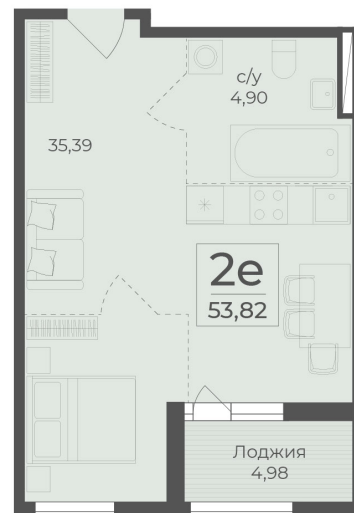

<https://cid.ru/choice-flat/flat-6889494/>

№ квартиры: 243

Этаж: 2

Площадь: 53.82 кв. м.

Стоимость м2: 344 050

Стоимость: 18 516 771

Действительно на: 27.05.2026

Расположение на этаже