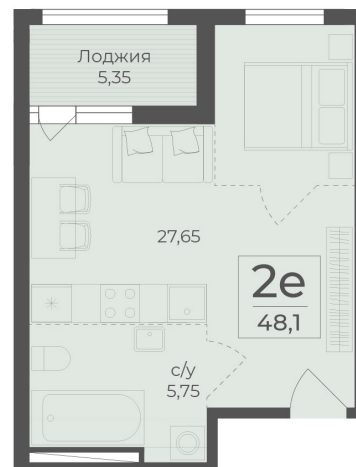

<https://cid.ru/choice-flat/flat-6889484/>

№ квартиры: 289

Этаж: 6

Площадь: 48.1 кв. м.

Стоимость м2: 346 450

Стоимость: 16 664 245

Действительно на: 26.05.2026

Расположение на этаже

Расположение на генплане