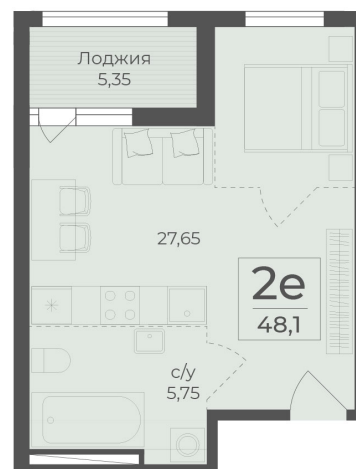

<https://cid.ru/choice-flat/flat-6889483/>

№ квартиры: 267

Этаж: 4

Площадь: 48.1 кв. м.

**Стоимость м2: 308 600**

**Стоимость: 14 843 660**

Действительно на: 04.04.2026

### Расположение на этаже

### Расположение на генплане